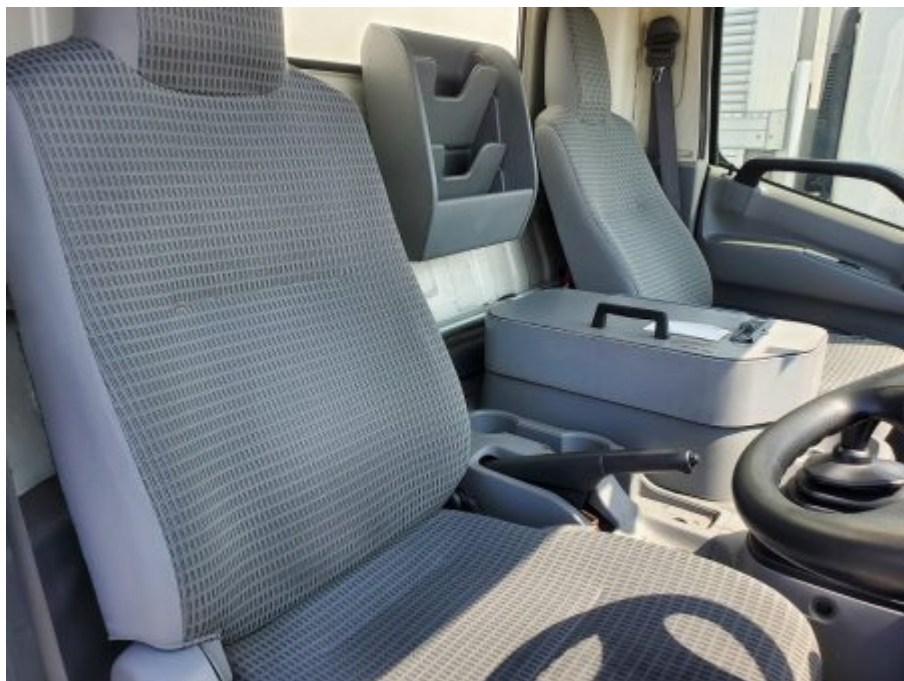

H24 日野デュトロ アルミバン ワイドロング サイド扉付

中予自動車株式会社
CHUYO JIDOSHA CORPORATION

お電話からのお問い合わせ **089-973-2777**

H24 日野デュトロ アルミバン ワイドロング サイド扉付

H24 日野デュトロ アルミバン ワイドロング サイド扉付